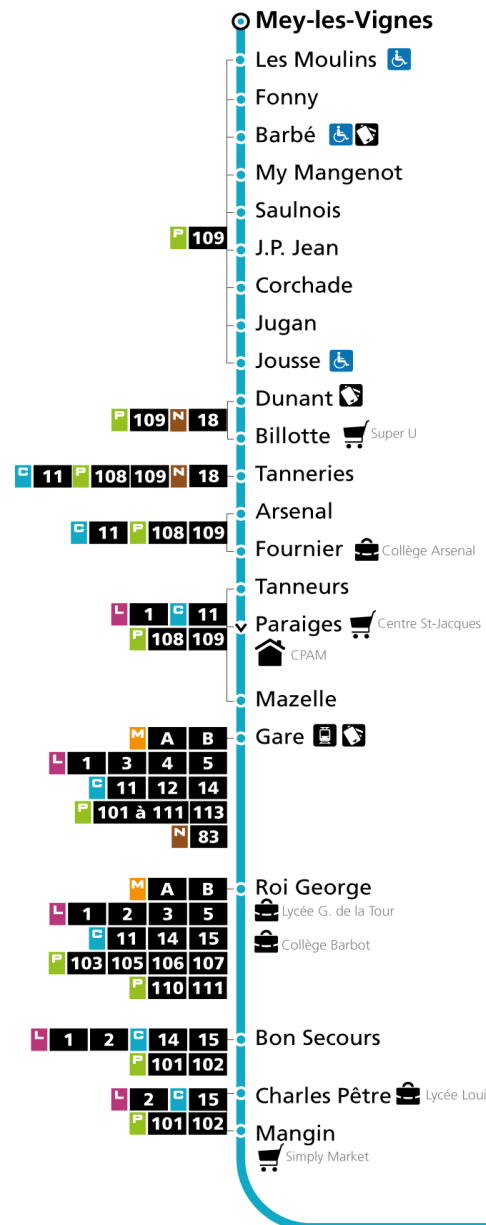

horaires à l'arrêt MEY LES VIGNES
horaires valables à compter du 31 août 2015

| du lundi au vendredi | | samedi | | dimanche jours feries | |
|----------------------|----------|--------|----------|--------------------------|-------|
| 04h | | 04h | | 04h | |
| 05h | 38 | 05h | 38 | 05h | |
| 06h | 13 47 | 06h | 10 40 | 06h | |
| 07h | 17 41 | 07h | 11 43 | 07h | |
| 08h | 06 28 47 | 08h | 16 49 | 08h | 27 |
| 09h | 07 37 | 09h | 21 52 | 09h | 27 |
| 10h | 10 42 | 10h | 24 57 | 10h | 27 |
| 11h | 14 48 | 11h | 29 | 11h | 27 |
| 12h | 20 52 | 12h | 01 33 | 12h | 27 |
| 13h | 24 56 | 13h | 04 35 | 13h | 11 |
| 14h | 28 59 | 14h | 07 40 | 14h | 01 51 |
| 15h | 24 47 | 15h | 12 43 | 15h | 41 |
| 16h | 13 35 57 | 16h | 13 39 | 16h | 31 |
| 17h | 19 42 | 17h | 04 30 54 | 17h | 22 |
| 18h | 05 25 47 | 18h | 19 45 | 18h | 12 |
| 19h | 13 42 | 19h | 09 40 | 19h | 00 48 |
| 20h | 12 43 | 20h | 12 43 | 20h | 32 |
| 21h | 14 | 21h | 16 | 21h | 14 |
| 22h | | 22h | | 22h | |
| 23h | | 23h | | 23h | |
| 00h | | 00h | | 00h | |

C 13 Mey

Arrêt accessible aux personnes à mobilité réduite

Point de vente LE MET'

C 13 Marly-Frescaty